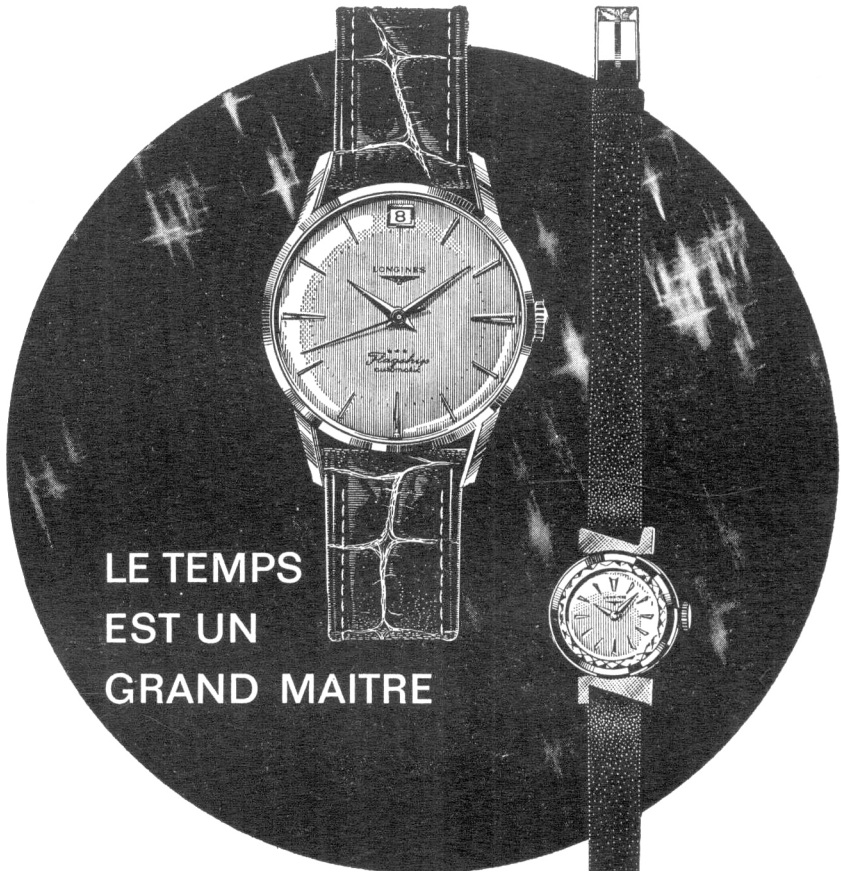

Dr A. Wander S. A., Berne

OVOMALTINE

donne des forces

ORIGINE SUISSE...
PRECISION HORLOGERE
FONT LE RENOM MONDIAL
DES PRODUITS PAILLARD

LE TEMPS
EST UN
GRAND MAITRE

mais vous n'épuiserez jamais le plaisir de posséder une montre robuste, précise, finement élégante et qui ne vieillit pas.

A l'usage, vous vous apercevrez que cette qualité est à l'échelle des exigences les plus rigoureuses.

LONGINES

MONTRE SUISSE DE HAUTE PRÉCISION

LONGINES *Flagship*^{***}
automatic

CALENDRIER

Nouveau mouvement automatique mince - seconde au centre ou petite seconde - exécution: or 18 ct, or 18 ct DeLuxe - exécution étanche: acier inoxydable, case or 200 microns, or 18 ct, or 18 ct DeLuxe. Médaille gravé ou frappé dans le fond du boîtier.